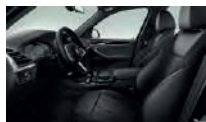

Colores Interiores

Cuero Vernasca
Schwarz