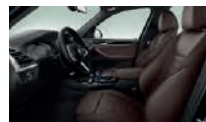

Cuero Vernasca
Mokka