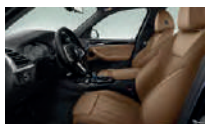

Sensatec Conag